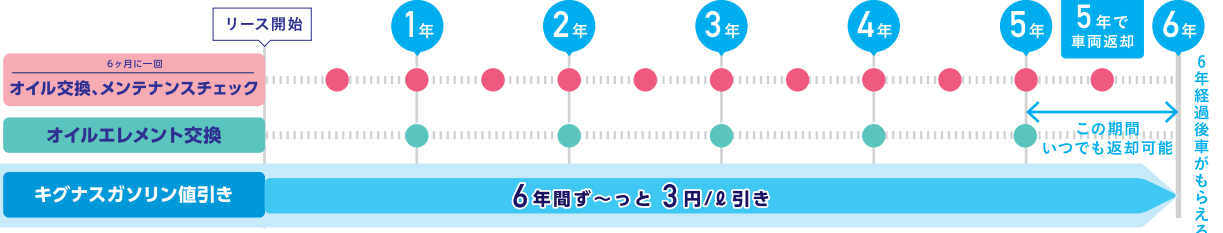

新生活 応援 フェア

3week 4拠点同時開催

金沢店 入江店 つばた店 小松店

開催時間 9:00~18:00

2 / 23金・24土・25日
3 / 2土・3日
3 / 9土・10日

来店特典

チラシ・DMご提示で7日間限り
(9:00~18:00)
ガソリン・軽油 **10円引**
※他の割引との併用不可
※このチラシをご持参ください

商談特典

マクドナルド商品券
500円分

成約特典

数量限定 **QUO
カード**

月々
定額

コミノリ

おトク
得

車両代、維持費など車にかかる
費用をまるっとコミコミ!

たとえば、コミノリ5をご契約の場合

軽自動車専用リースプラン
KOMI-NORI-FIVE
コミノリ5
月々定額 **11,000円** (税込)
5年間すべてコミコミ! 月々定額支払い!
車両代 | 登録諸費用 | 自動車税 | 重量税自賠責 | 標準メンテナンス代

— まとまったお金は不要! 高品質で安心! ガソリン代も安くなる! —

月々定額 **11,000円** (税込)
ダイハツ
ミライース X SA3
社外メモリナビ・ETC・衝突軽減ブレーキ・LEDヘッドライト
年式/H30 カラー/シルバー
走行距離/5.7万km

月々定額 **11,000円** (税込)
三菱
ekワゴン E
ナビ・ETC・シートヒーター
年式/H30 カラー/レッド
走行距離/3.4万km

月々定額 **11,000円** (税込)
日産
デイズ J
衝突軽減ブレーキ・キーレス・
オーディオレス
年式/H30 カラー/シルバー
走行距離/4.6万km

月々定額 **11,000円** (税込)
三菱
ekワゴン E
ナビ・ETC
年式/H30 カラー/ピンク
走行距離/2.8万km

月々定額 **11,000円** (税込)
三菱
ekワゴン M i-Asist
衝突軽減ブレーキ・CDプレー
ヤー・シートヒーター
年式/H30 カラー/ミズイロ
走行距離/2.7万km

月々定額 **11,000円** (税込)
スズキ
アルト L
キーレス・ETC・純正CDデッキ
年式/H30 カラー/シロ
走行距離/5.9万km

月々定額 **11,000円** (税込)
スバル
プレオプラス F
CDデッキ
年式/H30 カラー/ミズイロ
走行距離/4.4万km

月々定額 **11,000円** (税込)
ダイハツ
ミライース L SA3
衝突軽減ブレーキ・CDデッキ
年式/H30 カラー/ホワイト
走行距離/3.7万km

月々定額 **11,000円** (税込)
ダイハツ
ミライース L
メモリナビ・ワンセグTV
年式/R1 カラー/ミズイロ
走行距離/3.5万km

月々定額 **11,000円** (税込)
日産
デイズ J
社外ナビ・ETC・衝突軽減ブレーキ
年式/H30 カラー/ホワイト
走行距離/5.3万km

月々定額 **11,000円** (税込)
スズキ
アルト L
ナビTV・シートヒーター・ドラ
イブレコーダー
年式/H30 カラー/ベージュ
走行距離/3.6万km

月々定額 **11,000円** (税込)
ダイハツ
ミライース L SA3
衝突軽減ブレーキ・キーレス
年式/H30 カラー/シルバー
走行距離/4.9万km

月々定額 **11,000円** (税込)
スズキ
アルト F
衝突回避軽減ブレーキ・純正
CDデッキ
年式/H30 カラー/シルバー
走行距離/4.7万km

お気に入りが見つかる
KOMI-NORI-FIVE
コミノリ5
全車両情報はコチラ

※車両の在庫は日々変動致します

リースプランに月々定額にサポートをプラスして
いただくことで、さらに安心したカーライフに。

保証 月々+1,430円(税込)
※リース期間中故障の対応

メンテ 月々+1,650円(税込)
※リース期間中メンテ料金

保険 月々+4,000円(税込)
※リース期間中任意保険最長7年契約

ORIX U-Car 特選車

ORIX U-Car 車両情報はこちら! 安心・信頼のORIX U-Carもご用意しています

ORIX U-car
www.orixcar.jp

ORIX U-car
www.orixcar.jp

ORIX U-car
www.orixcar.jp

金沢店 TEL.0120-964-458 入江店 TEL.076-291-1188 つばた店 TEL.076-288-3800 小松店 TEL.0761-21-3263

エコロ有松 TEL.076-242-3868 Carラボ 八日市SS TEL.076-240-2885 C.LOVER 東大通りSS TEL.076-251-9681
北町SS TEL.076-261-7557 金沢西インターSS TEL.076-282-9905 南大通SS TEL.0761-22-3138
園町SS TEL.0761-22-5584

各店詳細は
こちらから
アクセス!