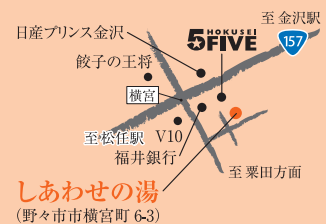

※ ②③は金沢店、つばた店に限ります。
受付時間/9:00~19:00

源泉かけ流し
しあわせの湯

【平日・土】10:00~深夜0:00
【日祝】9:00~深夜0:00(最終受付23:20)
【定休日】毎月第3木曜日

自家源泉掛け流し

今年の冬はしあわせの湯でほっかぽか。清潔な浴槽で安心して温泉をお楽しみください。

お食事処「ことこと食堂」

【平日】11:00~15:00 / 17:00~21:30 【土日祝】11:00~21:30 L.O.21:00
温泉であたたまったら、手作りごはんで心もほかほかに。旬や栄養バランスまで考えた体にやさしいメニューをご用意しています。